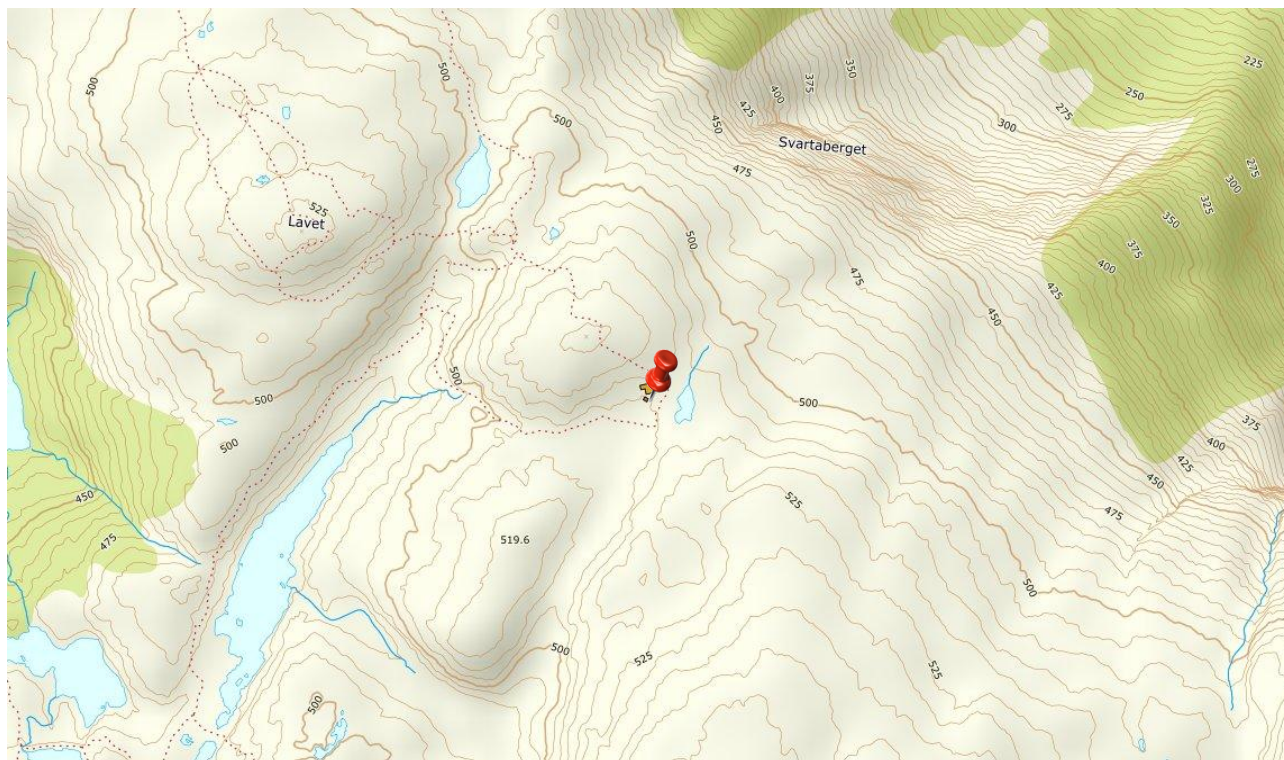

Nødplakat

Kartverket

kartverket.no

for Kåken

Fortell hva det gjelder og si følgende:

- 1 Min posisjon er:
60 grader 25 minutter 6 sekunder nord
5 grader 21 minutter 17 sekunder øst
- 2 Min vegadresse er:
BYFJELLENE 68 i Bergen
- 3 Mitt sted er:
Kvitebjørnen
- 4 Min matrikeladresse er:
214/1 i Bergen

Min UTM-posisjon: Sone 32V Ø 299313 N 6703545
Min posisjon i desimalgrader: N60.4182° - Ø5.3547°